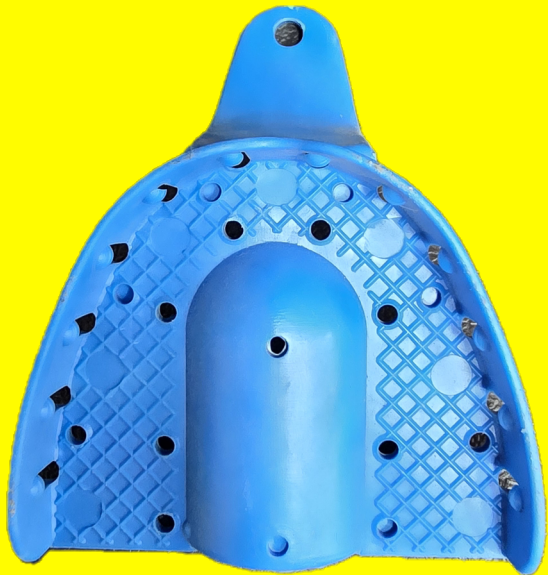

[Read More](#)

SKU:

Price: ₹.₹ 8

Stock: instock

Categories: [Tools](#)

Product Description

Universal plier

Upper Plastic Tray